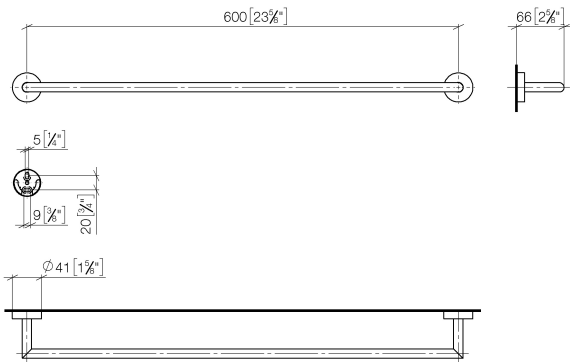

## EDITION PRO Towel bar - Chrome

---

83 060 626

- gauge 600 mm
- width 641 mm
- height 41 mm
- rosette Ø 41 mm
- 66mm projection

	Chrome	83 060 626-00
	Matte Black	83 060 626-33
	Brushed Chrome	83 060 626-93

## EDITION PRO Towel bar - Chrome

---

83 060 626

mm [inches]

**EDITION PRO Towel bar - Chrome**

83 060 626

Parts for other finishes can be found here: [Matte Black](#)

**Spare parts list**

No.	Item Number	Name	Quantity used	Delivery time
1	05 28 22 622 00-00	holder	1	10
2	08 27 97 500-00	rosette	2	10
3	08 30 11 516 90	ring	2	2
4	08 17 97 560 90	holder	2	2
5	05 30 31 025 00 90	fixing set	1	2
6	08 17 97 501 07	holder	2	2