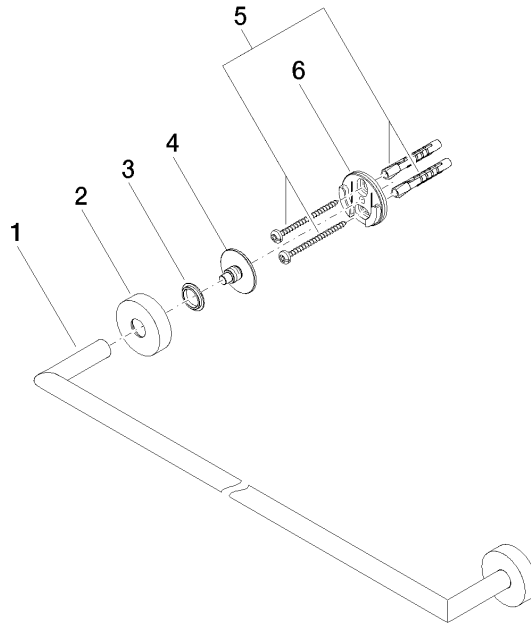

## EDITION PRO Towel bar - Chrome

---

83 060 626

- gauge 600 mm
- width 641 mm
- height 41 mm
- rosette Ø 41 mm
- 66mm projection

	Chrome	83 060 626-00
	Matte Black	83 060 626-33
	Brushed Chrome	83 060 626-93

## EDITION PRO Towel bar - Chrome

---

83 060 626

mm [inches]

**EDITION PRO Towel bar - Chrome**

83 060 626

Parts for other finishes can be found here: [Matte Black](#)

**Spare parts list**

No.	Item Number	Name	Quantity used	Delivery time
1	05 28 22 622 00-00	holder	1	10
2	08 27 97 500-00	rosette	2	10
3	08 30 11 516 90	ring	2	2
4	08 17 97 560 90	holder	2	2
5	05 30 31 025 00 90	fixing set	1	2
6	08 17 97 501 07	holder	2	2